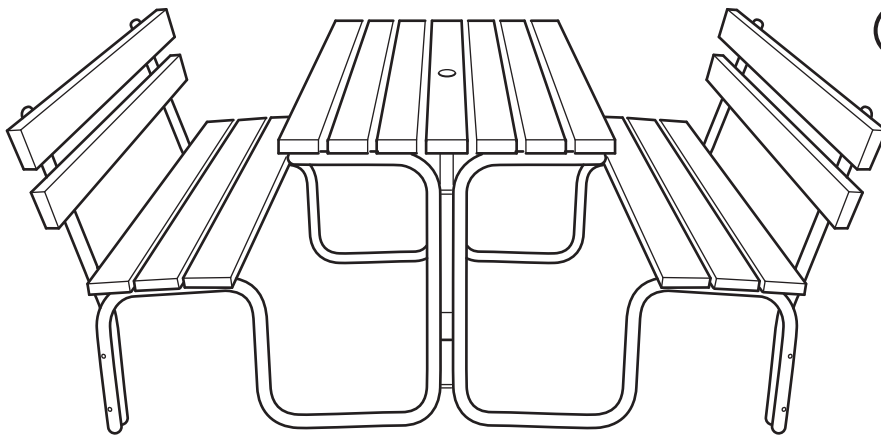

STÅLRÖRSPICNIC - STEELPICNIC

MONTERINGSANVISNING - ASSEMBLY INSTRUCTIONS
 MONTAGE - MONTAGEANLEITUNG - KASAUSOHJEET
 POKYNY K INSTALACI - NAVODILA ZA MONTAŽO

A = 2x

B = 8x

C = 18x

E = 26x
Låsmutter M6

F = 16x
Ändanslutning 32x17x28 mm

Nyckel N 5

D = 12x

1

2

3