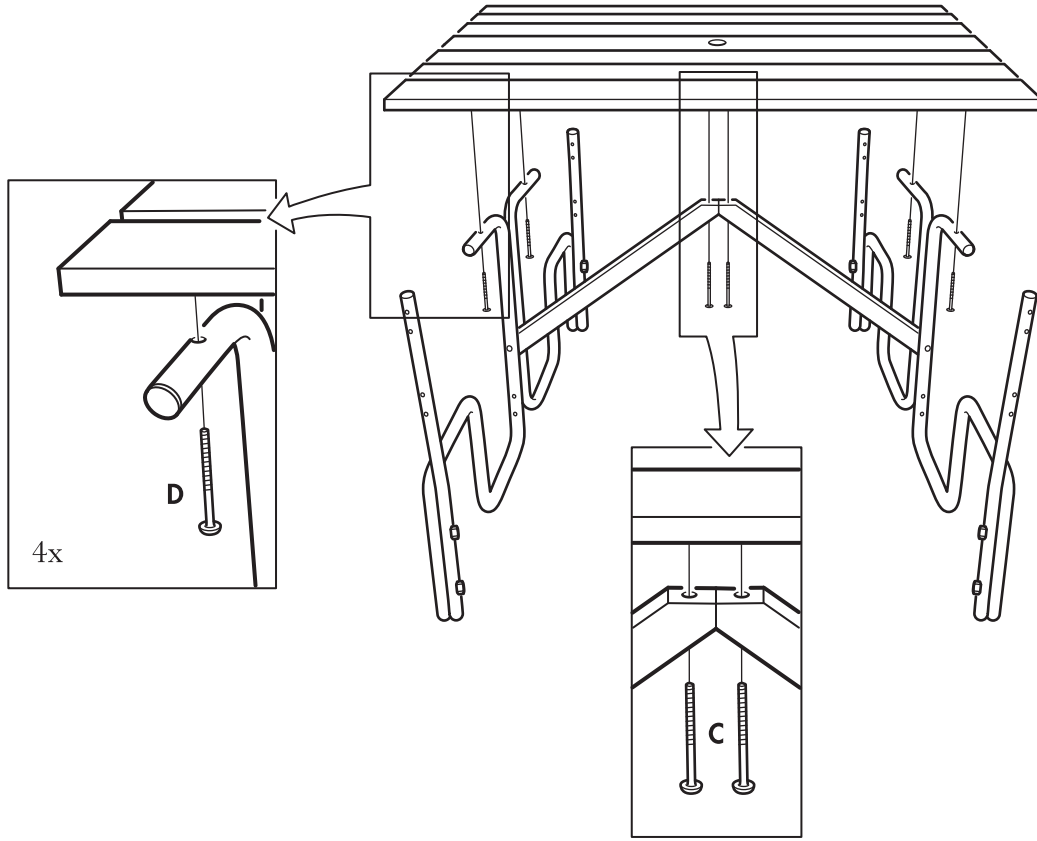

STÅLRÖRSPICNIC - STEELPICNIC

MONTERINGSANVISNING - ASSEMBLY INSTRUCTIONS
 MONTAGE - MONTAGEANLEITUNG - KASAUSOHJEET
 POKYNY K INSTALACI - NAVODILA ZA MONTAŽO

A = 2x

B = 8x

C = 18x

E = 26x
Låsmutter M6

F = 16x
Ändanslutning 32x17x28 mm

Nyckel N 5

D = 12x

1

2

3