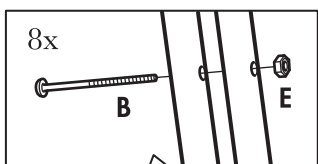

STÅLRÖRSPICNIC - STEELPICNIC

MONTERINGSANVISNING - ASSEMBLY INSTRUCTIONS
 MONTAGE - MONTAGEANLEITUNG - KASAUSOHJEET
 POKYNY K INSTALACI - NAVODILA ZA MONTAŽO

A = 2x

B = 8x

C = 18x

E = 26x
Låsmutter M6

F = 16x
Ändanslutning 32x17x28 mm

Nyckel N 5

D = 12x

1

2

3