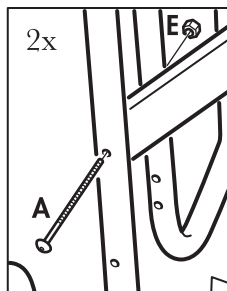

STÅLRÖRSPICNIC - STEELPICNIC

MONTERINGSANVISNING - ASSEMBLY INSTRUCTIONS
 MONTAGE - MONTAGEANLEITUNG - KASAUSOHJEET
 POKYNY K INSTALACI - NAVODILA ZA MONTAŽO

A = 2x

B = 8x

C = 18x

E = 26x
Låsmutter M6

F = 16x
Ändanslutning 32x17x28 mm

Nyckel N 5

D = 12x

1

2

3