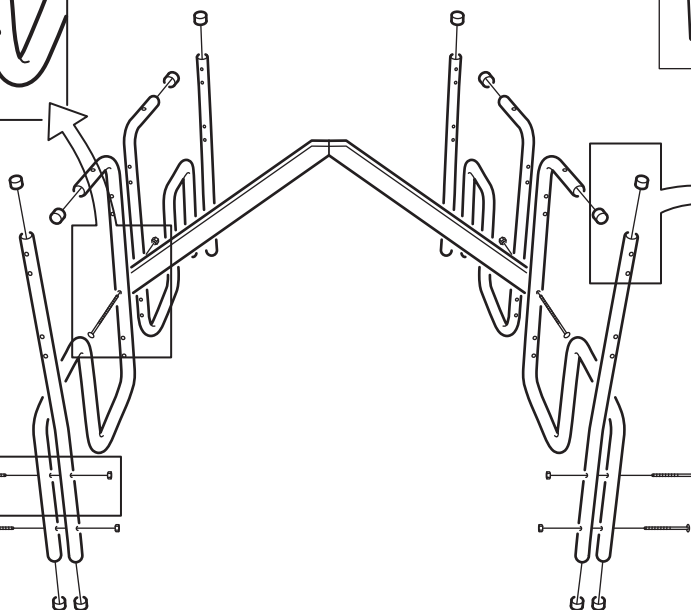

STÅLRÖRSPICNIC - STEELPICNIC

MONTERINGSANVISNING - ASSEMBLY INSTRUCTIONS
 MONTAGE - MONTAGEANLEITUNG - KASAUSOHJEET
 POKYNY K INSTALACI - NAVODILA ZA MONTAŽO

A = 2x

B = 8x

C = 18x

E = 26x
Låsmutter M6

F = 16x
Ändanslutning 32x17x28 mm

Nyckel N 5

D = 12x

1

2

3