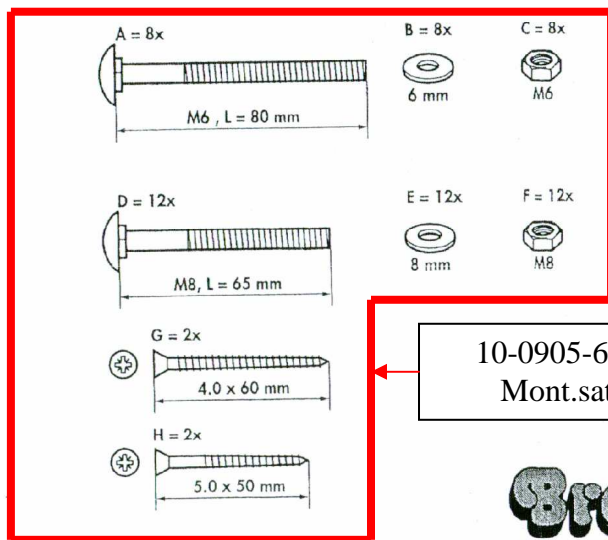

5

PICNIC 150 cm

MONTERINGSANVISNING - ASSEMBLY INSTRUCTIONS
MONTAGE - MONTAGEANLEITUNG
KASAUSOHJEET

10-0905-6-01
Mont.sats

10-0905-61-03
Bom u. skiva

1

3

2