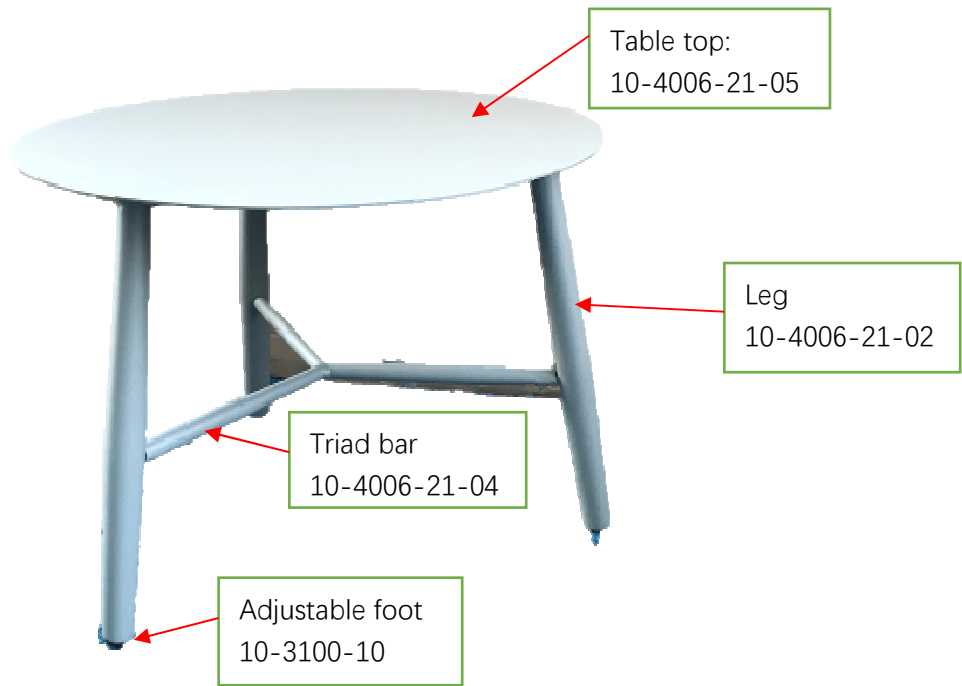

4006-21 Vannes 60 H45 cm khaki

Screwset
10-4006-01